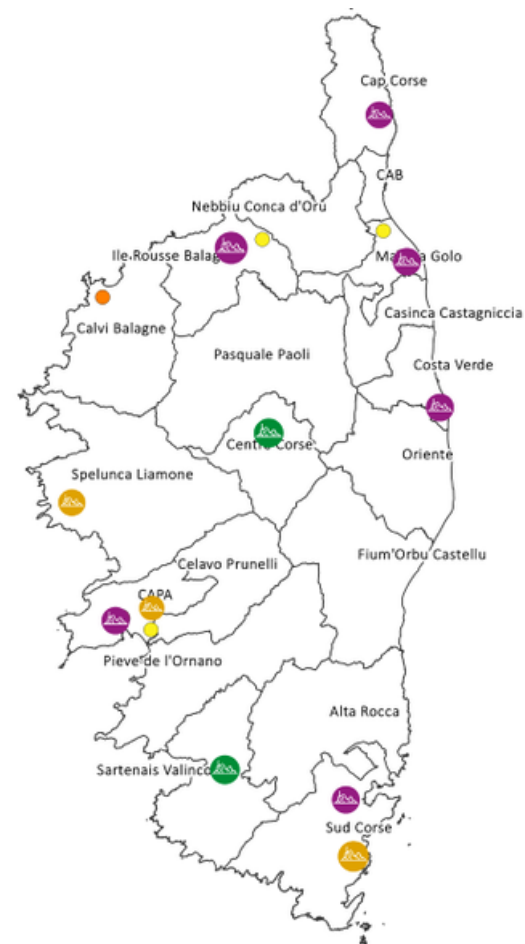

BIODECHETS

SYVADEC

- 2 sites (Viggianello et Corte) et 6 en projet (Sisco, Belgodère, Porto-Vecchio, Costa Verde, Grand Bastia et Ajaccio)
- 4 ruptures de charge dont 2 en gestion adhérents

Privées :

- 1 plateforme privée [SLTP Cargèse]
- 2 ruptures de charge [Ajaccio-Bastia]

Bioplantformes

- Bioplantforme SYVADEC
- Bioplantforme SYVADEC en projet
- Bioplantforme privée
- Rupture de charge SYVADEC
- Rupture de charge privée ou gestion adhérents