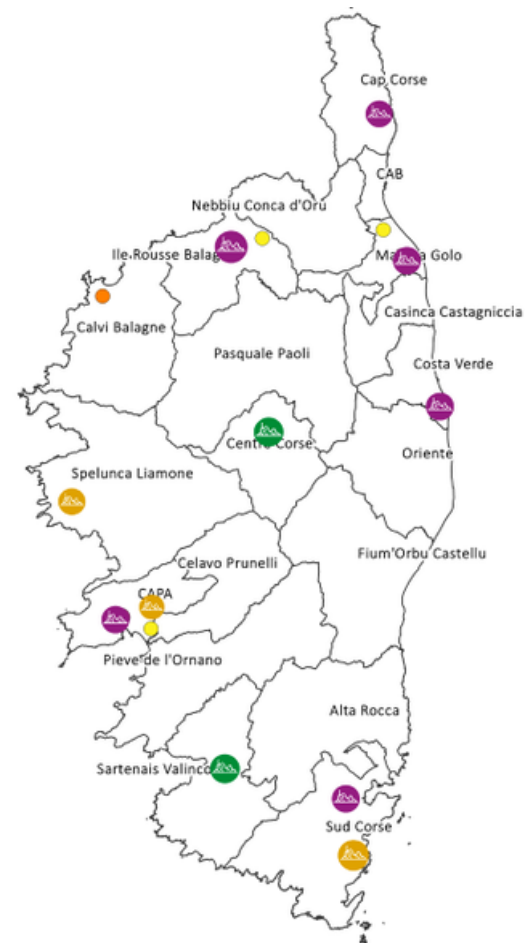

BIODECHETS

SYVADEC

- 2 sites (Viggianello et Corte) et 6 en projet (Sisco, Belgodère, Porto-Vecchio, Costa Verde, Grand Bastia et Ajaccio)
- 4 ruptures de charge dont 2 en gestion adhérents

Privées :

- 1 plateforme privée [SLTP Cargèse]
- 2 ruptures de charge [Ajaccio-Bastia]

3. Tri et Valorisation : GEBETEX
(Normandie Vernon)