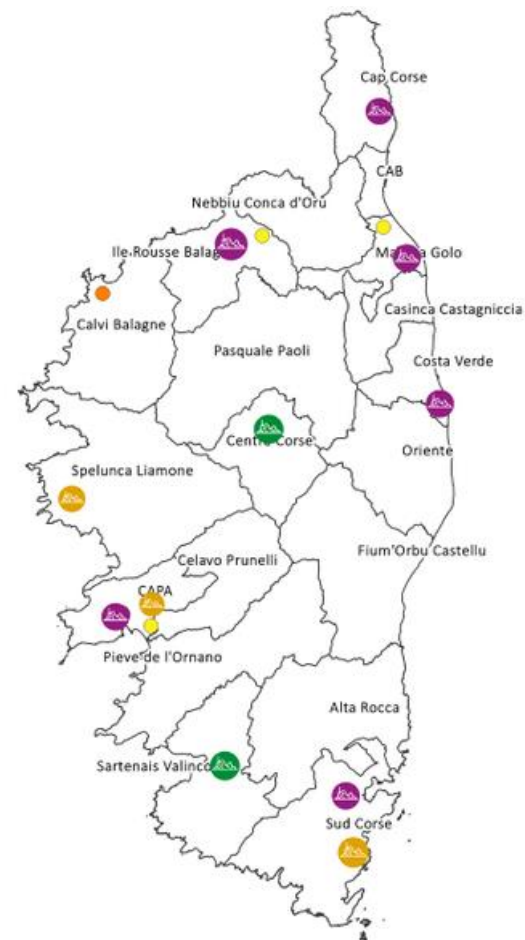

- Balagne, Centre Corse : Balagne Recyclage

- Plaine, Extrême Sud : Groupement Francisci – Malagoli

- Ajaccio : Corse Concassage Recyclage / Sartenais : Lanfranchi Environnement

HUILES

1. Dépôt en recyclerie, commerces de proximité, etc...

Valorisation énergétique

Sites de traitement : SPUR à ROGNAC, RTDH à Fos/mer, Solamat à ROGNAC et Fos/mer, Valortec à ROGNAC, Chimirec Socodeli à BEUCAIRE.

BIODECHETS

SYVADEC

- 2 sites (Viggianello et Corte) et 6 en projet (Sisco, Belgodère, Porto-Vecchio, Costa Verde, Grand Bastia et Ajaccio)
- 4 ruptures de charge dont 2 en gestion adhérents

Privées :

- 1 plateforme privée [SLTP Cargèse]
- 2 ruptures de charge [Ajaccio-Bastia]

Bioplatformes

- Bioplatforme SYVADEC
- Bioplatforme SYVADEC en projet
- Bioplatforme privée
- Rupture de charge SYVADEC
- Rupture de charge privée ou gestion adhérents

3. Tri et Valorisation : GEBETEX
(Normandie Vernon)