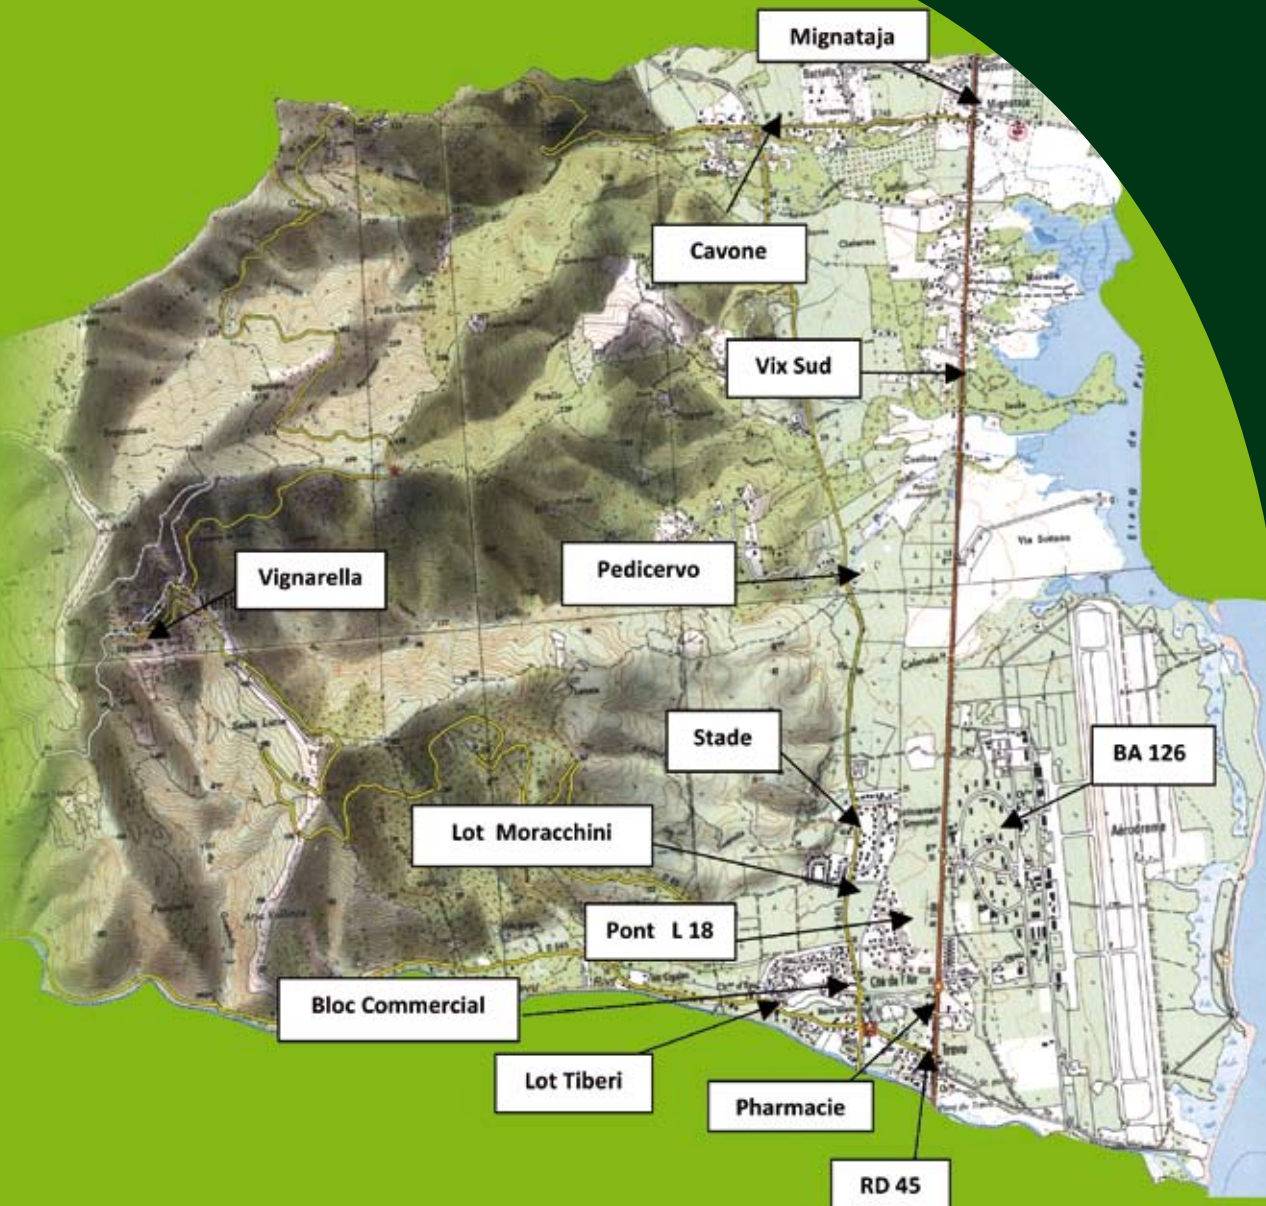

La commune de Ventiseri a donc décidé de compléter son dispositif de collecte des déchets ménagers en mettant à la disposition des habitants des points tri sur l'ensemble du territoire.

### Où se renseigner ?

Des informations sur le tri sélectif et sur le point tri le plus proche de chez vous seront données lors des permanences suivantes :

- **LE MERCREDI 1 AVRIL 2009 : 10H - 12H ET 15H - 18H**  
**MAIRIE DE VENTISERI À TRAVO.**